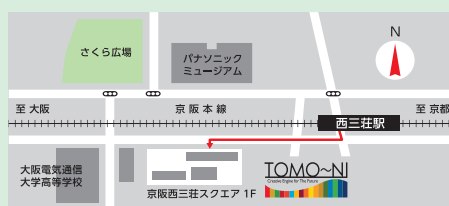

「TOMO~NI」にはSDGsを中心テーマとしてさまざまな施設が集まっています。食べること、働くこと、つくること、学ぶこと、楽しむこと、新しい試みでいっぱい。さまざまな体験によるイノベーションで持続可能なまちづくりを。守口・門真エリアのにぎわい溢れる未来をトモーニ創っていきましょう!

公式ホームページ
<https://www.tomo-ni.com/>

〈所在地〉
〒570-0031 大阪府守口市橋波東之町3丁目2番38号
京阪西三荘スクエア North 1F